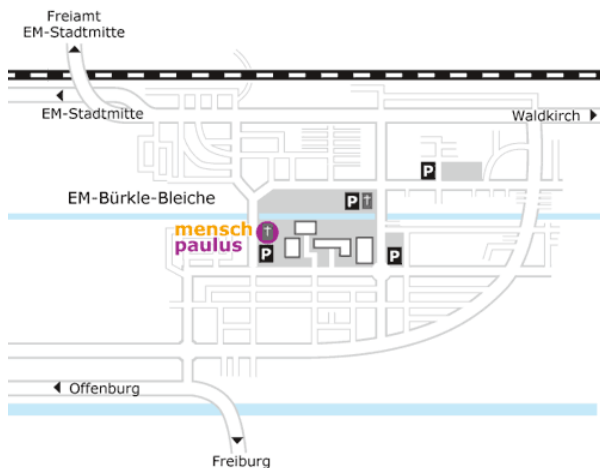

„Sprachcafé“ (Männercafé): Begegnungsmöglichkeit bei Kaffee, Gespräch und/oder Spiel

mensch paulus bietet die Möglichkeit, dass Menschen, die erst kurz bei uns leben, und die deutsche Sprache erlernen möchten ungezwungen in Kontakt mit „Einheimischen“ kommen können.

Termin: donnerstags
Uhrzeit: 11.30 Uhr – 13.30 Uhr
Ort: **mensch paulus** im Gemeindezentrum der Pauluskirche, Dahlienweg 22
Kosten: werden keine erhoben

„Sprachcafé“ (Männercafé): Begegnungsmöglichkeit bei Kaffee, Gespräch und/oder Spiel

mensch paulus bietet die Möglichkeit, dass Menschen, die erst kurz bei uns leben, und die deutsche Sprache erlernen möchten ungezwungen in Kontakt mit „Einheimischen“ kommen können.

Termin: donnerstags
Uhrzeit: 11.30 Uhr – 13.30 Uhr
Ort: **mensch paulus** im Gemeindezentrum der Pauluskirche, Dahlienweg 22
Kosten: werden keine erhoben